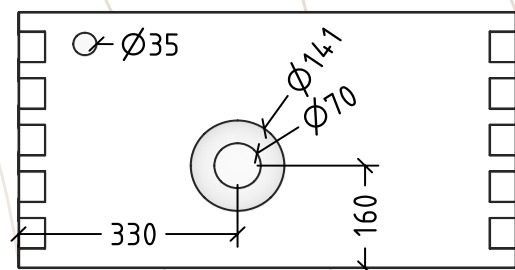

Abmessung	750 x 500 x 400 mm / abgestimmt auf WoodnDream (nicht im Lieferumfang)
Ausschnitte	D35/D141 mm / Positionierung nach Kundenwunsch
Material	Heimische Edelhölzer / Obsthölzer (kombinierbar)
Oberflächenveredelung	gehobelt und gefast / lebensmittelecht, geölt und gewachst
Ausführung	nach Kundenwunsch gezinkt oder auf Gehrung, integrierte Wandmontage