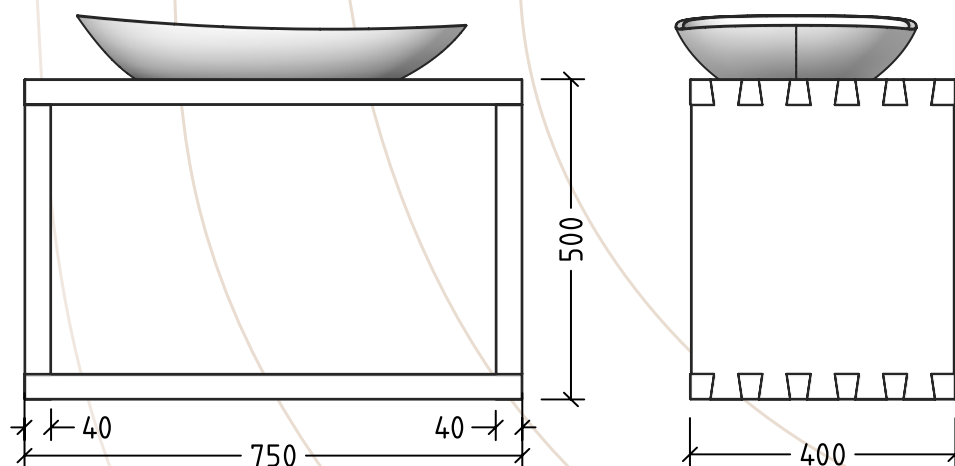

Abmessung	750 x 500 x 400 mm / abgestimmt auf WoodnDream (nicht im Lieferumfang)
Ausschnitte	D35/D141 mm / Positionierung nach Kundenwunsch
Material	Heimische Edelhölzer / Obsthölzer (kombinierbar)
Oberflächenveredelung	gehobelt und gefast / lebensmittelecht, geölt und gewachst
Ausführung	nach Kundenwunsch gezinkt oder auf Gehrung, integrierte Wandmontage

Dieses Produkt ist aus lebendigem Material gefertigt und reagiert auf das Raumklima. Zu niedrige Luftfeuchtigkeit führt zu einem Absinken der Holzfeuchte. Dies geschieht so lange, bis ein Ausgleich der Feuchtigkeitsgehalte von Luft und Möbel erfolgt ist. Bei diesem Prozess verkleinert Holz sein Volumen, was zu Rissen, Spalten und Fugen führen kann. Daher wird empfohlen, ein Raumklima von ca. 20° Celsius und eine relative Luftfeuchtigkeit von 40 - 60% einzuhalten, um diese negativen Auswirkungen möglichst zu vermeiden.