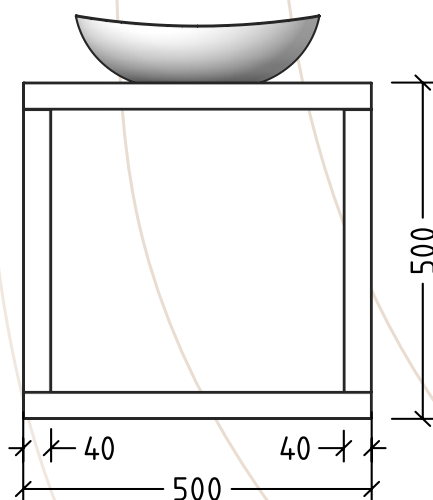

Abmessung	500 x 500 x 400 mm / abgestimmt auf WoodnStyle (nicht im Lieferumfang)
Ausschnitte	D35/D141 mm / Positionierung nach Kundenwunsch
Material	Heimische Edelhölzer / Obsthölzer (kombinierbar)
Oberflächenveredelung	gehobelt und gefast / lebensmittelecht, geölt und gewachst
Ausführung	nach Kundenwunsch gezinkt oder auf Gehrung, integrierte Wandmontage

Dieses Produkt ist aus lebendigem Material gefertigt und reagiert auf das Raumklima. Zu niedrige Luftfeuchtigkeit führt zu einem Absinken der Holzfeuchte. Dies geschieht so lange, bis ein Ausgleich der Feuchtigkeitsgehalte von Luft und Möbel erfolgt ist. Bei diesem Prozess verkleinert Holz sein Volumen, was zu Rissen, Spalten und Fugen führen kann. Daher wird empfohlen, ein Raumklima von ca. 20° Celsius und eine relative Luftfeuchtigkeit von 40 - 60% einzuhalten, um diese negativen Auswirkungen möglichst zu vermeiden.