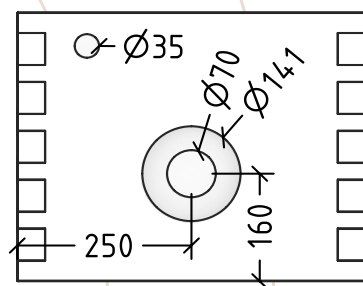

Abmessung	500 x 500 x 400 mm / abgestimmt auf WoodnStyle (nicht im Lieferumfang)
Ausschnitte	D35/D141 mm / Positionierung nach Kundenwunsch
Material	Heimische Edelhölzer / Obsthölzer (kombinierbar)
Oberflächenveredelung	gehobelt und gefast / lebensmittelecht, geölt und gewachst
Ausführung	nach Kundenwunsch gezinkt oder auf Gehrung, integrierte Wandmontage